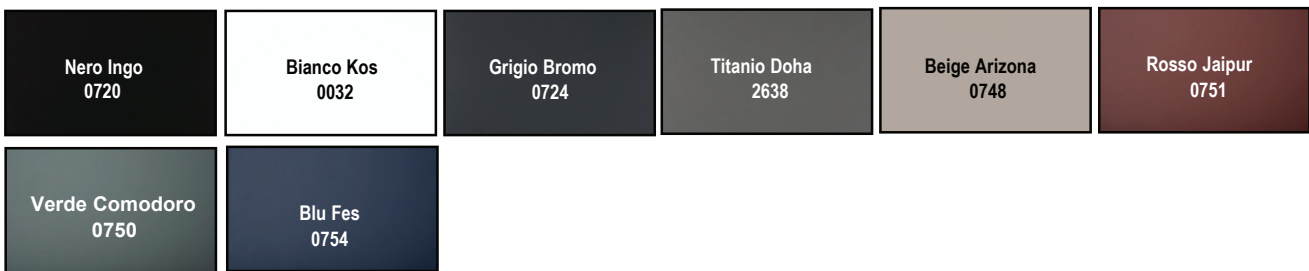

## Kruze Table Top Finishes

### Veneers - Standard Colour Options

### Fenix - Standard Colour Options